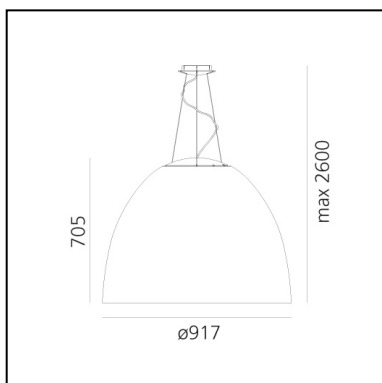

Nur Acoustic - Grey

Ernesto Gismondi

IP20   Dimmbar: 

LUMINAIRE

- Watt: **80W**
- Spannung (V): **220-240V**
- Lichtstrom (lm): **6151lm**
- CCT: **3000K**
- Efficiency: **68%**
- Efficacy: **76.89lm/W**
- CRI: **90**
- Dimmable Typology: **Push**

DIMENSION

- Höhe: **cm 70.5**
- Breite: **cm 91.7**
- Max Höhe von der Decke: **cm 260**
- Glühdrahttest: **650°**

INKLUSIVE LICHTQUELLEN

- Kategorie: **Led**
- Anzahl: **1**
- Watt: **75W**
- Lichtstrom (lm): **9112**
- Farbtemperatur(K): **3000K**
- CRI: **90**
- Color Tolerance: **MacAdam 2SDCM**
- Efficacy: **122lm/W**
- Service Life: **50000-L70**